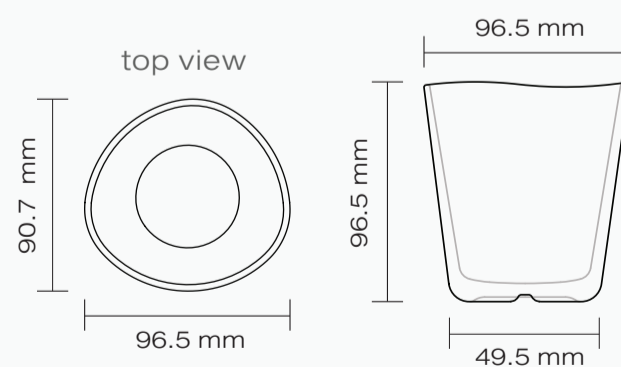

BRIO Double Rock
12 oz (345 ml.)
2 pieces / set
440.-