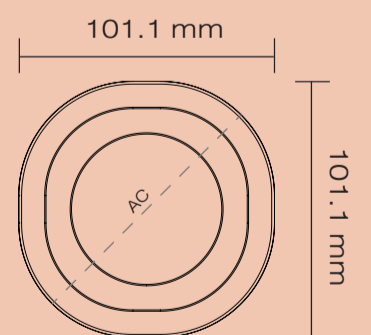

D : 190 mm.  
H : 21 mm.

**480.- / 2 pcs**

**TIME  
Plate 9 1/4"**

D : 235 mm.  
H : 23 mm.

**500.- / 2 pcs**

**TIME  
Bowl 5"**

D : 130 mm.  
H : 67 mm.

**380.- / 2 pcs**

**TIME  
Bowl 4 1/4"**

D : 110 mm.  
H : 87 mm.

**480.- / 2 pcs**

# JUNI COLLECTION

ONE TOUCH  
THAT'S ALL IT TAKES

● ● ● ●  
**JUNI**  
**300ml.**  
250.-/piece

● ● ● ●  
**JUNI**  
**600ml.**  
300.-/piece

**top view**  
300 / 600 ml.  
Across corner  
(AC) : 103.1 mm

# KLAIR

NAKED SENSE

**Long Drink**  
525 ml.  
Ø 77 mm.  
H : 141 mm.  
460.- / 2 pcs

**Hi Ball**  
395 ml.  
Ø 75.5 mm.  
H : 109 mm.  
420.- / 2 pcs

**Double Rock**  
320 ml.  
Ø 72 mm.  
H : 98 mm.  
380.- / 2 pcs