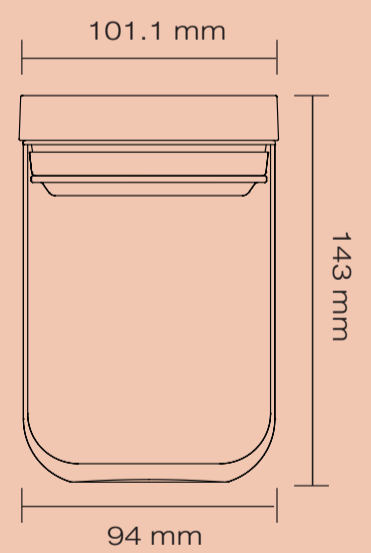

D : 190 mm.  
H : 21 mm.

**480.- / 2 pcs**

**TIME  
Plate 9 1/4"**

D : 235 mm.  
H : 23 mm.

**500.- / 2 pcs**

**TIME  
Bowl 5"**

D : 130 mm.  
H : 67 mm.

**380.- / 2 pcs**

**TIME  
Bowl 4 1/4"**

D : 110 mm.  
H : 87 mm.

**480.- / 2 pcs**

# JUNI COLLECTION

ONE TOUCH  
THAT'S ALL IT TAKES

● ● ● ●  
**JUNI**  
**300ml.**  
250.-/piece

● ● ● ●  
**JUNI**  
**600ml.**  
300.-/piece

**top view**  
300 / 600 ml.  
Across corner  
(AC) : 103.1 mm

# KLAIR

NAKED SENSE

**Long Drink**  
525 ml.  
Ø 77 mm.  
H : 141 mm.  
460.- / 2 pcs

**Hi Ball**  
395 ml.  
Ø 75.5 mm.  
H : 109 mm.  
420.- / 2 pcs

**Double Rock**  
320 ml.  
Ø 72 mm.  
H : 98 mm.  
380.- / 2 pcs