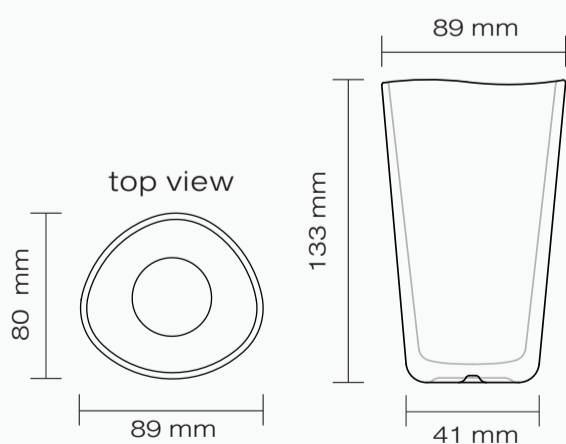

BRIO Hi Ball
13 oz (370 ml.)
2 pieces / set
480.-